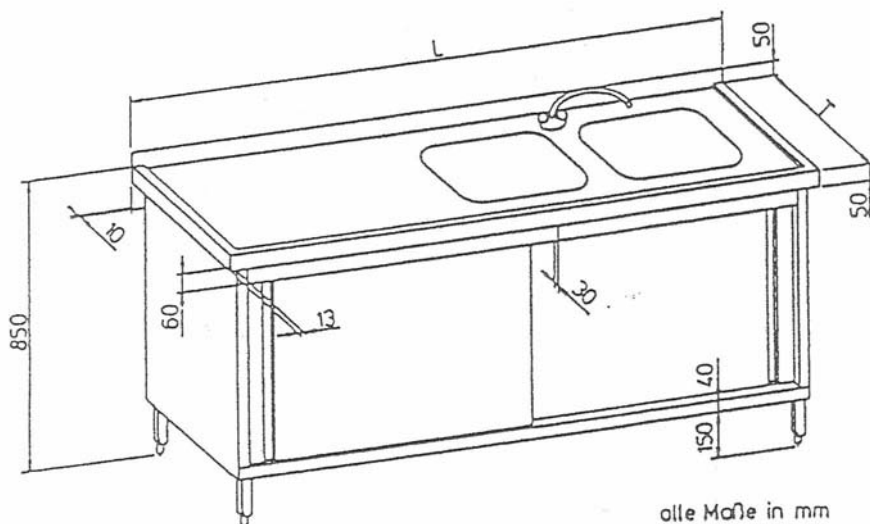

- Schiebetüren Flügeltüren ohne Türen (dreiseitig geschlossen)
- Länge L : _____ mm
- Tiefe T : 600 mm 700 mm 800 mm Sondermaß _____ mm
- Spülenaufsatz : 3 Seiten abgekantet, hinten aufgekantet
 4 Seiten abgekantet
 Sonderfall _____
 ohne Wulst
- Blockgerät
- Füße Stützfüße höhenverstellbar
 Gerätesockel
 ohne (für bauseitigen Sockel)
- Armaturen eingesetzt in Plattenaufsatz
 Einloch-Standbatterie-Mischer 1/2" 3/4" 1"
Auslaufhöhe 200 300
 Geschirrspülbrause mit Standmischbatterie 1/2" 3/4"